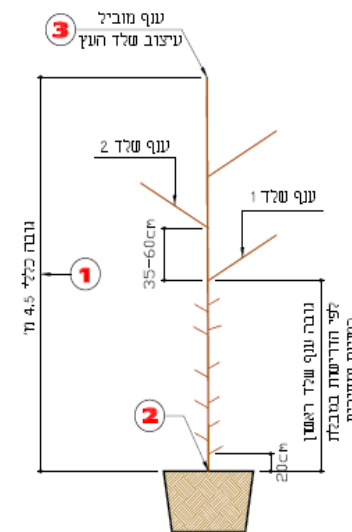

עיצוב צמחייה בנוף << קורס ההמשך מחזירים את הצמחייה לקדמת הבמה

שלב בחינת האיכות

מדדים לבחינת איכות המשתלה

בשלב זה ועדת המכרזים הכוללת את היועץ המקצועי בוחנת האם המשתלות עומדות בתנאי האיכות שקבענו

מדדים מוחלטים להתייחסות שיעמדו גם במבחן משפטי

תרשים 2

1	2	3	גובה כללי של העץ ממדד מפואר המורם עד קודקוד של העץ	1
1	2	3	קוטר גזע נמדד בגובה 20 ס"מ מעל צחאיך השרש - מינימום 4 צ"ל	2
1	2	3	שלד העץ - ענף מוביל ברור	3
1	2	3	מינימום 3 ענפי שלד (לא כולל ענף מוביל)	
1	2	3	מרחק בין ענפי שלד 50-35 ס"מ	
1	2	3	גזע ישר וקי מופצעים / פצעים בשלבי הגלדה	
1	2	3	ענף שלד ראשון בגובה 2.2 מ'	
סה"כ נשזות לתרשים 2				