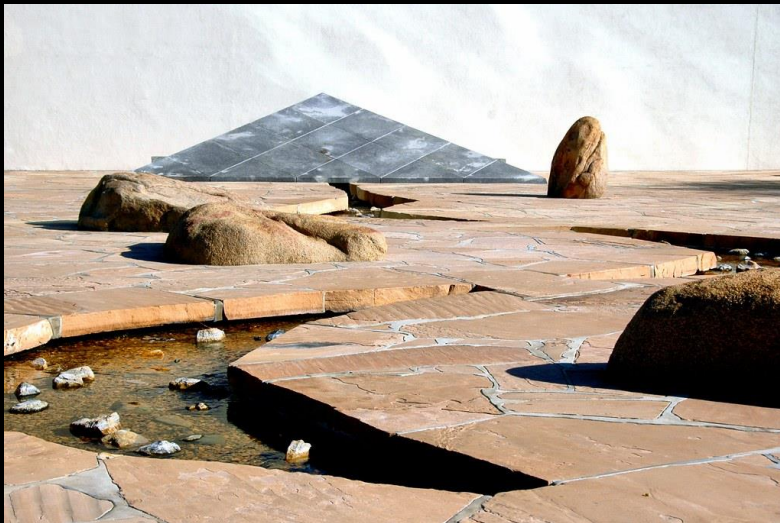

Isamu Noguchi – Plaza in Los Angeles