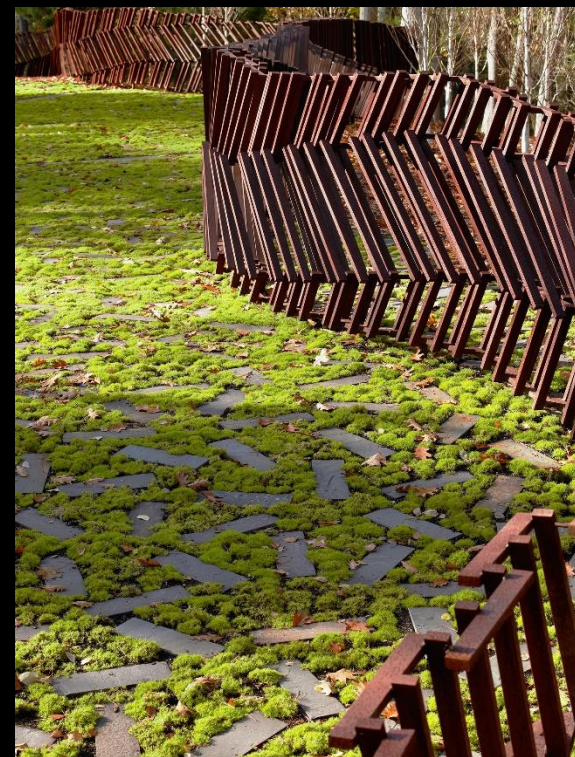

פיסול סביבתי

היסטוריה ורקע

הפארק של ורסאי, צורפת, 1661

הגן האנגלי – המאה ה-18
William Kent – Rousham Garden

*"Consult the Genius of the Place in all
That tells the waters or to rise, or fall...
Joins willing woods, and varies shades from shades
Now breaks, or now directs, th'intending lines;
Paints as you plant, and as you work, designs."*

David Nash

פיסול סביבתי

נושאים

זמן והשתנות

Andy Goldsworthy - Slate Slack, 1988

פיסול סביבתי

נושאים

זמן והשתנות

אנדי גולדוודי

Bobbe Besold - Sante Fe River Ceremony,

פיסול סביבתי

נושאים

אמנות סביבתית חברתית

פיסול סביבתי ואדריכלות נוף

Zen garden of Tofuku-ji, Kyoto

Mikyong Kim Design - Farrar Pond Gardens