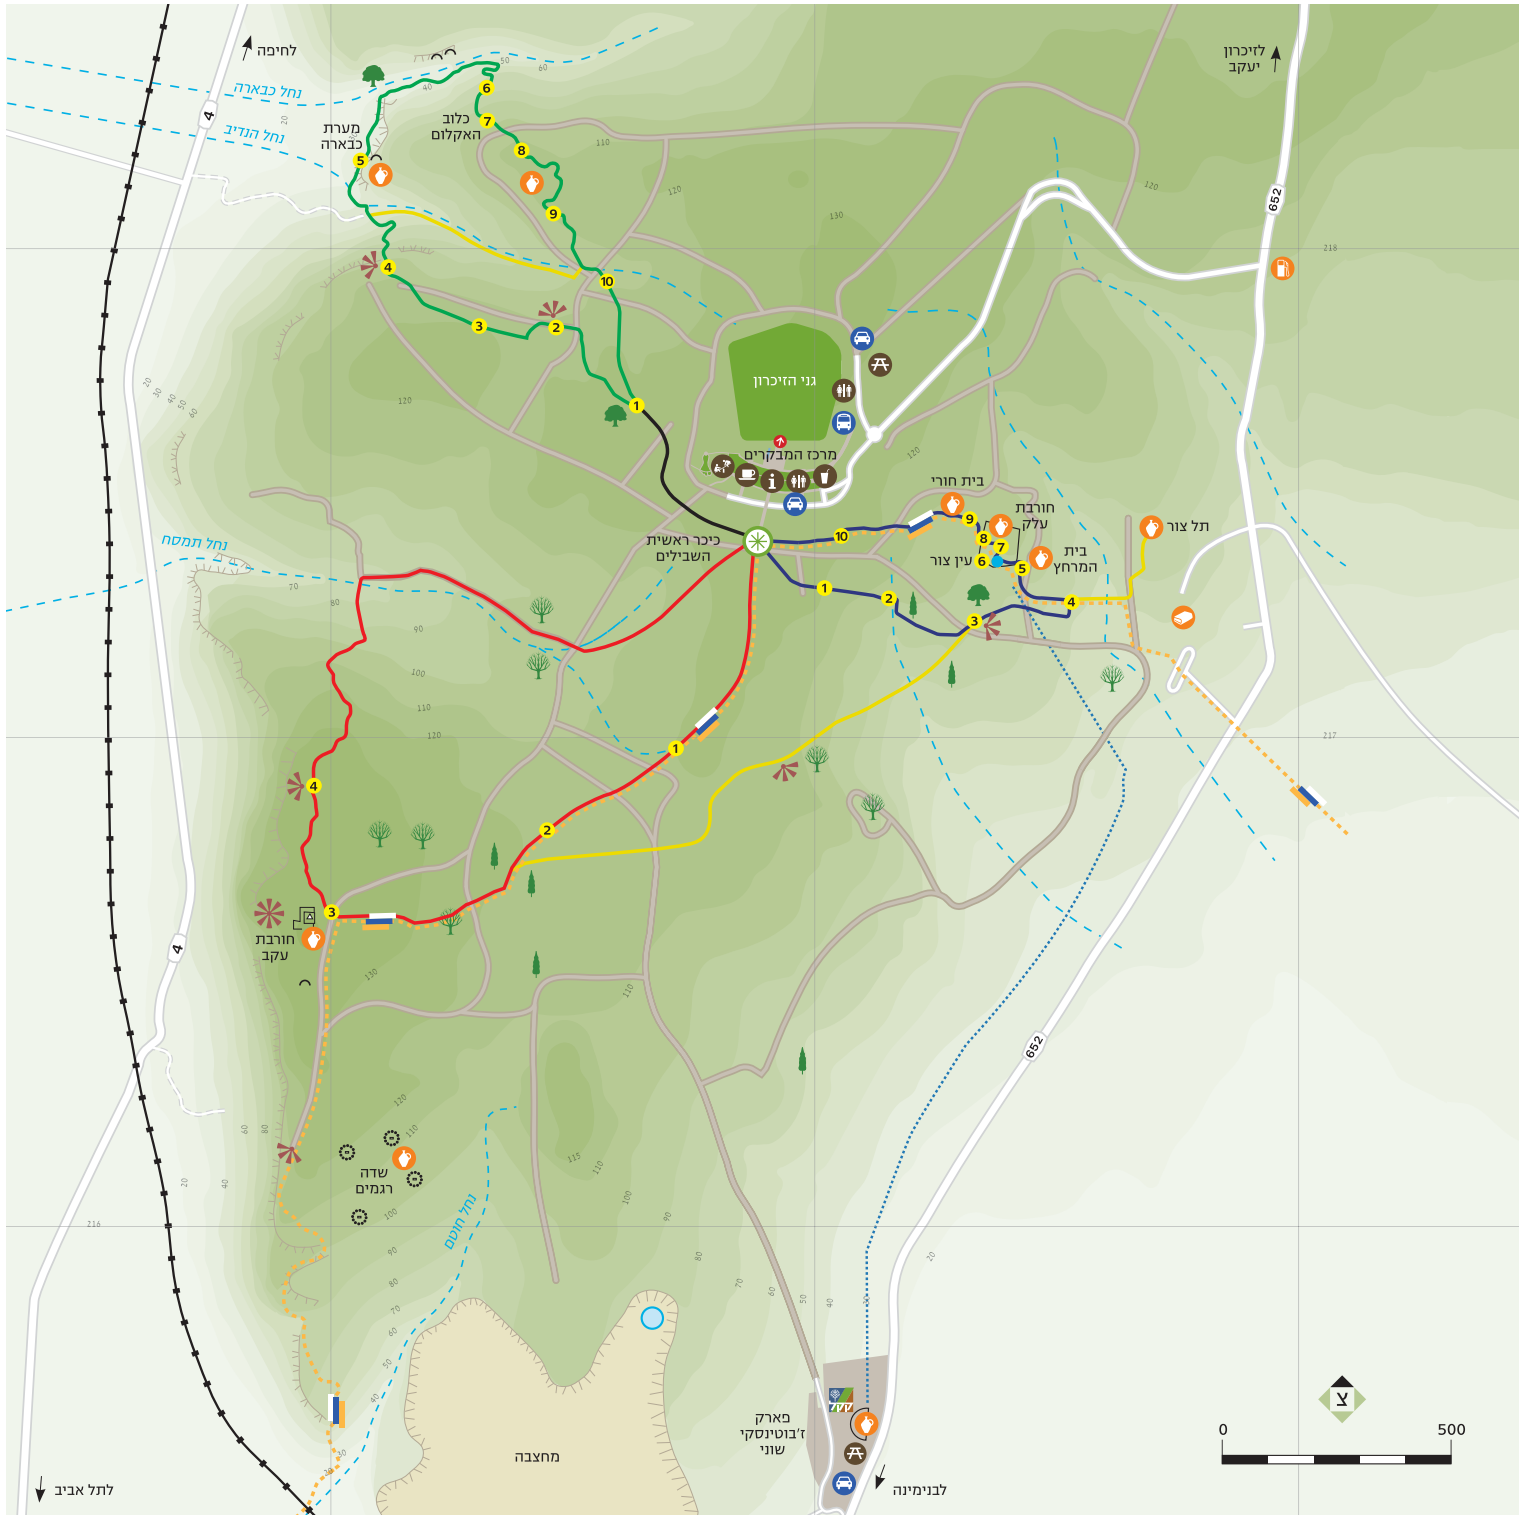

רמת הנדיב

שבילי טיול בפארק הטבע

<ul style="list-style-type: none"> חניון אוטובוסים  חניון מכוניות פרטיות  אתר קק"ל  אורן  אלון תבור  ברוש  בריכת מקורות  	<ul style="list-style-type: none"> כיכר ראשית השבילים  תחנת מידע  קפה-מסעדה  קיוסק  גן שעשועים  שירותים  אזור פיקניק  	<ul style="list-style-type: none"> תוואי אמה משוער  אתר ארכאולוגי  רוגם  מבנה היסטורי  מערה  תחנת דלק  בית ספר  כניסה לגני הזיכרון  	<ul style="list-style-type: none"> שביל מקשר  שביל מקשר  הנקודה הגבוהה ביותר  נקודת ציון  תצפית  מצוק  נחל  מעיין  	<ul style="list-style-type: none"> שביל, דרך עפר  כביש ומספרו  מסילת רכבת  שביל ישראל  שביל המעיין  שביל האחוזה  שביל הנשרים 
--	---	---	--	---