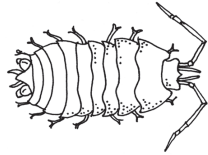

מדריך שדה לפרוקי-רגליים יבשתיים ברמת הנדיב

רמת הנדיב
Ramat Hanadiv
رمات هندیف

מערכת פרוקי-רגליים (ARTHROPODA Phylum)

מחלקת הסרטנים (CRUSTACEA)

גוף בנוי פרקים פרקים
7 זוגות רגליים
2 זוגות אנטנות

מחלקת העכבישנים (ARACHNIDA)

2 חלקי גוף (ראשחזה, בטן)
4 זוגות רגליים

מחלקת החרקים (INSECTA)

3 חלקי גוף (ראש, חזה, בטן)
3 זוגות רגליים
2 זוגות כנפיים (בדרך כלל)

מחלקת רבי-הרגלים (DIPLOPODA)

גוף ארוך וגלילי בנוי פרקים רבים
2 זוגות רגליים לכל פרק

מחלקת הנדלים (CHILOPODA)

גוף ארוך ושטוח בנוי פרקים רבים
זוג רגליים לכל פרק

מחלקת העכבישנים (ARACHNIDA)

סדרת האקריות (ACARI)

קרצית / אקרית

סדרת הזטקרבאים (PSEUDOSCORPIONES)

זטקרב

סדרת העקרבאים (SCORPIONES)