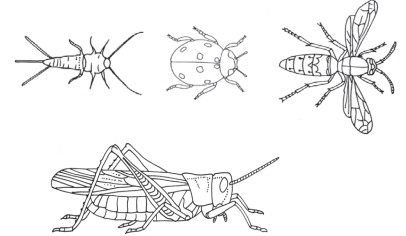

מדריך שדה לפרוקי-רגליים יבשתיים ברמת הנדיב

רמת הנדיב
Ramat Hanadiv
رمات هندیف

מערכת פרוקי-רגליים (ARTHROPODA Phylum)

מחלקת הסרטנים (CRUSTACEA)

גוף בנוי פרקים פרקים
7 זוגות רגליים
2 זוגות אנטנות

מחלקת העכבישנים (ARACHNIDA)

2 חלקי גוף (ראשחזה, בטן)
4 זוגות רגליים

מחלקת החרקים (INSECTA)

3 חלקי גוף (ראש, חזה, בטן)
3 זוגות רגליים
2 זוגות כנפיים (בדרך כלל)

מחלקת רבי-הרגלים (DIPLOPODA)

גוף ארוך וגלילי בנוי פרקים רבים
2 זוגות רגליים לכל פרק

מחלקת הנדלים (CHILOPODA)

גוף ארוך ושטוח בנוי פרקים רבים
זוג רגליים לכל פרק

מחלקת העכבישנים (ARACHNIDA)

סדרת האקריות (ACARI)

קרצית / אקרית

סדרת הזטקרבאים (PSEUDOSCORPIONES)

זטקרב

סדרת העקרבאים (SCORPIONES)